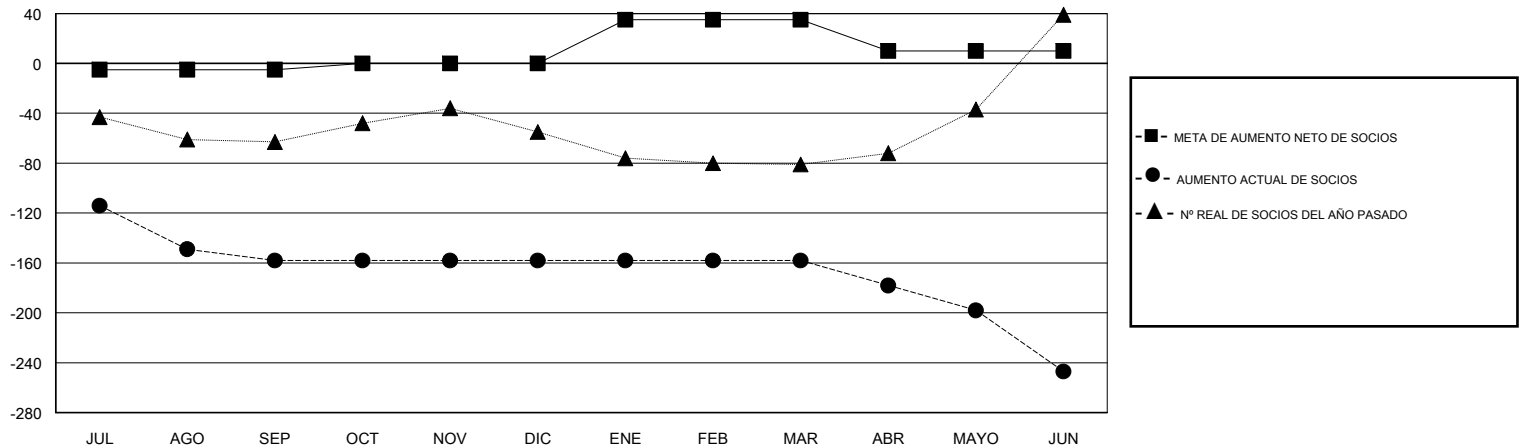

# MONTHLY MEMBERSHIP PROGRESS REPORT

District 51 O

Results as of: 06/30/2018

GMT: STACEY JONES

UBICACIÓN PUERTO RICO

GMT DE AE

Clubes				socios			
RESULTADOS DE 2017-2018				RESULTADOS DE 2017-2018			
TRIMESTRE	META DE CLUBES NUEVOS	NUEVOS CLUBES	CLUBES DADOS DE BAJA	TRIMESTRE	META DE AUMENTO NETO DE SOCIOS	AUMENTO ACTUAL DE SOCIOS	Nº REAL DE SOCIOS DADOS DE BAJA (incluidos traslados)
JUL/AGO/SEP	0	0	0	JUL/AGO/SEP	-5	18	167
OCT/NOV/DIC	0	0	0	OCT/NOV/DIC	5	0	0
ENE/FEB/MAR	1	0	0	ENE/FEB/MAR	35	0	0
ABR/MAYO/JUN	0	0	0	ABR/MAYO/JUN	-25	106	182

METAS Y CIFRA ACUMULATIVA DE CLUBES NUEVOS

METAS Y CIFRA ACUMULATIVA DE SOCIOS

CLUBES DADOS DE BAJA: 0	30 CLUBS OF 45 AÑADIERON 1 O MÁS SOCIOS NUEVOS	<b>DISTRIBUCIÓN POR SEXO</b> MASCULINO 990 (62.03%) FEMENINO 606 (37.97%) Meta del año fiscal de porcentaje de mujeres: 37%
SOCIOS DADOS DE BAJA	<a href="#">HAGA CLIC AQUÍ PARA OBTENER LOS DATOS ACUMULATIVOS DE SOCIOS</a>	TOTAL DE SOCIOS EN UNIDADES FAMILIARES 0
FALLECIDOS 33		SOCIOS FAMILIARES QUE PAGAN LA MITAD DE LAS CUOTAS 0
CLUB CANCELADO 0		
OTRO 316		
TOTAL 349		